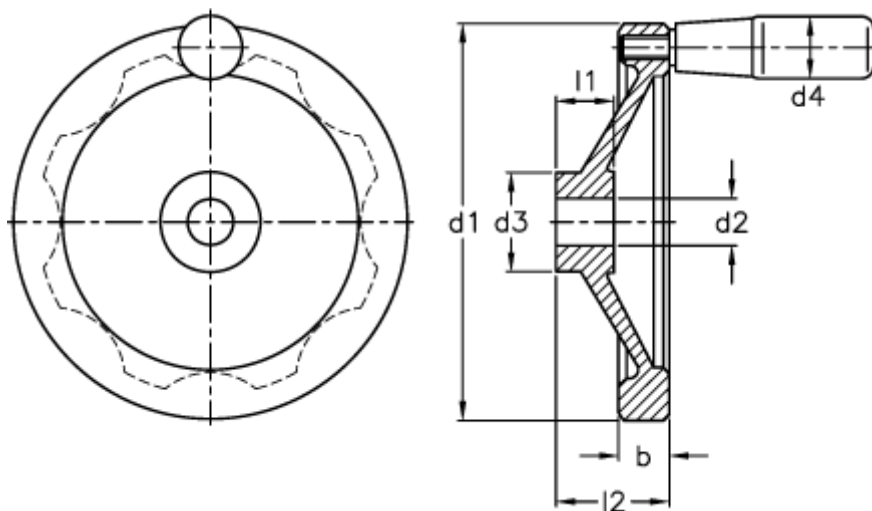

Varenummer: 20275341
Beskrivelse: E+G Håndhjul
GN321-250-B22-R

Mål

b	= 23.0
d1	= 250
d2 H7	= 22
d3	= 48
d4	= 25
l1	= 28
l2 ca.	= 51